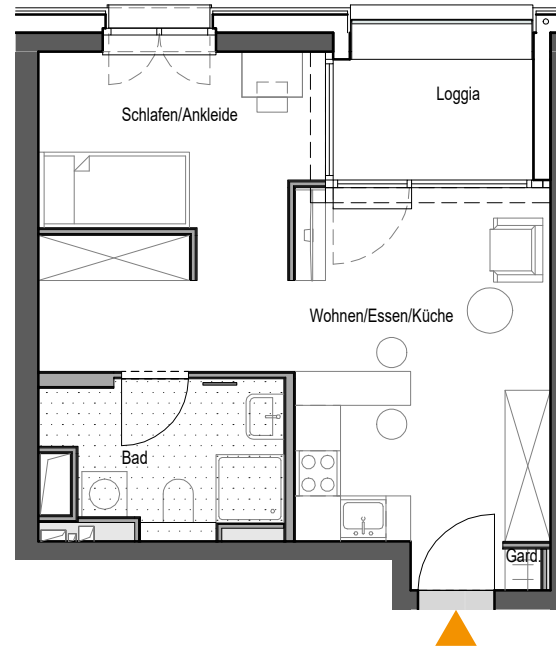

FRANKLIN
SKY HOME

WE 99 13. OG

1 ZIMMER

Wohnen/ Essen/Küche	16,6 m ²
Schlafen/ Ankleide	14,4 m ²
Bad	5,7 m ²
Garderobe	0,3 m ²
Loggia (50%)	2,1 m ²
gesamt	39,0 m²*

0 1 2 3 4 5 m

 Abhangendecke