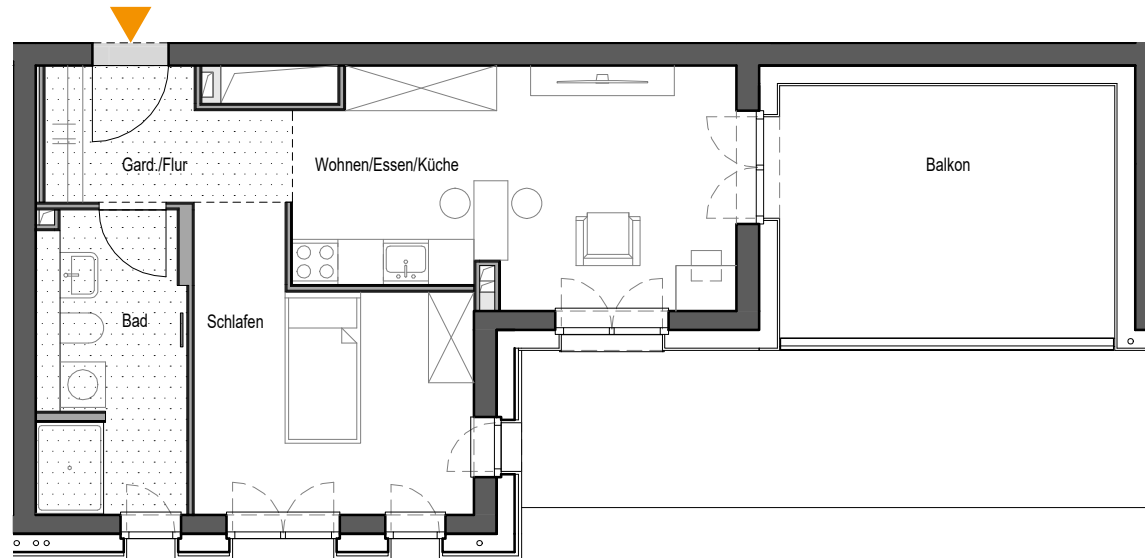

FRANKLIN
SKY HOME

WE 96 12. OG

1 ZIMMER

| | |
|------------------------|---------------------|
| Wohnen/ Essen/Küche | 19,6 m ² |
| Schlafen | 11,7 m ² |
| Bad | 7,7 m ² |
| Garderobe/Flur | 3,5 m ² |
| Balkon (25%) | 3,7 m ² |

gesamt 46,2 m²*

0 1 2 3 4 5 m

 Abhängecke