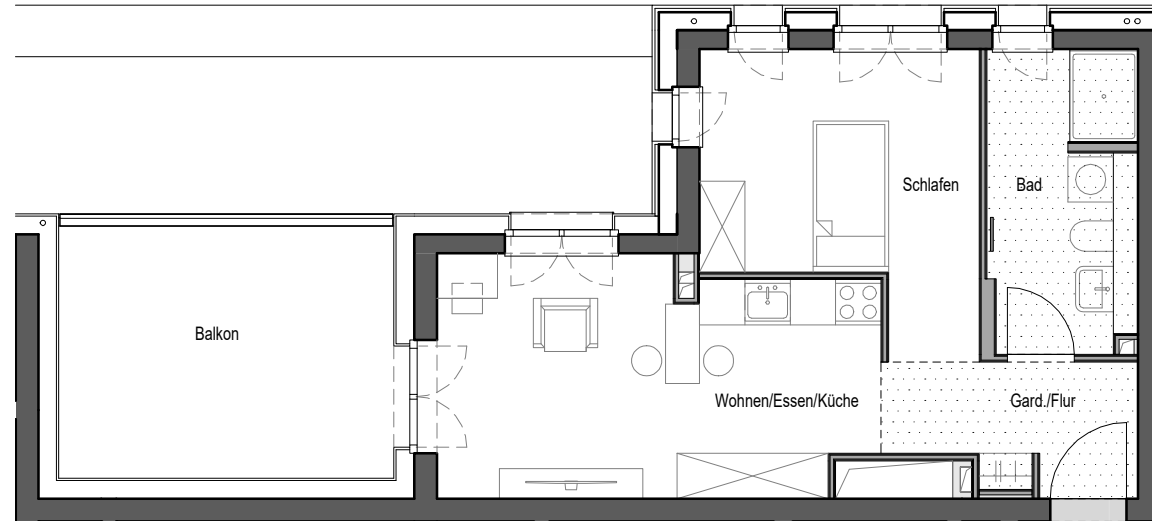

FRANKLIN
SKY HOME

WE 93 12. OG

1 ZIMMER

Wohnen/ Essen/Küche	19,6 m ²
Schlafen	11,7 m ²
Bad	7,7 m ²
Garderobe/Flur	3,6 m ²
Balkon (25%)	3,7 m ²

gesamt 46,3 m²*

0 1 2 3 4 5 m

 Abhangendecke