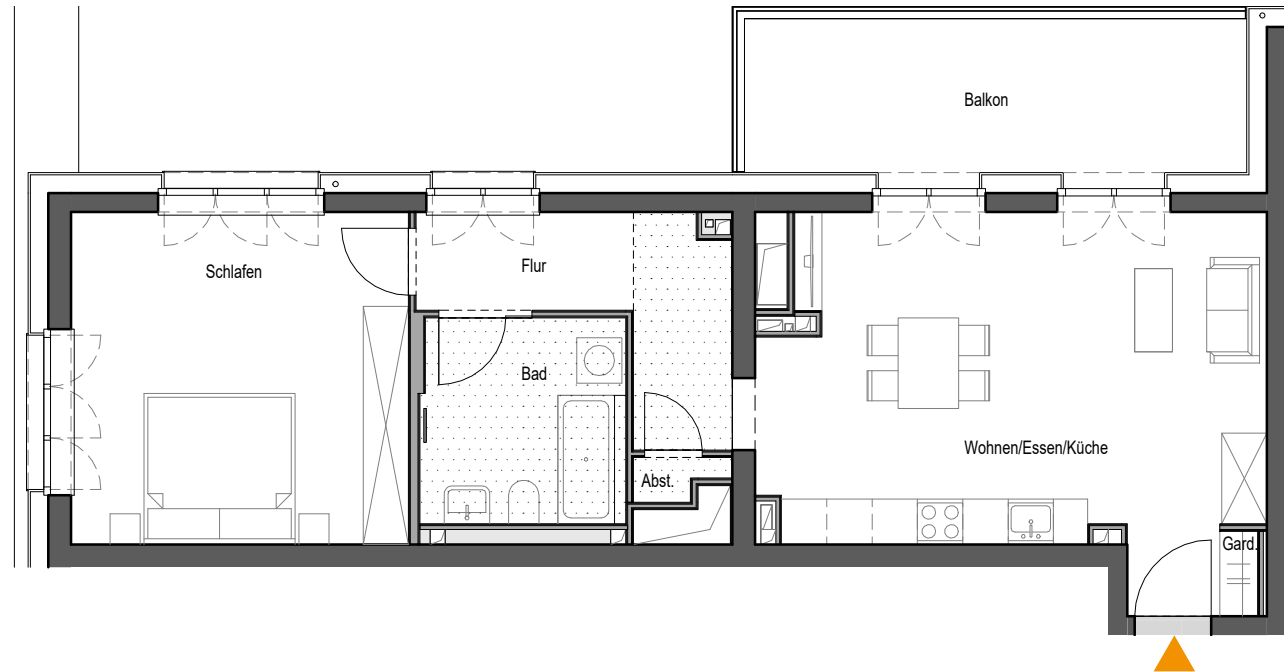

FRANKLIN
SKY HOME

WE 92 12. OG

2 ZIMMER

Wohnen/ Essen/Küche	29,3 m ²
Schlafen	19,6 m ²
Bad	7,3 m ²
Abstellraum	0,6 m ²
Garderobe	0,5 m ²
Flur	7,9 m ²
Balkon (25%)	3,3 m ²

gesamt 68,5 m²*

0 1 2 3 4 5 m

 Abhangendecke