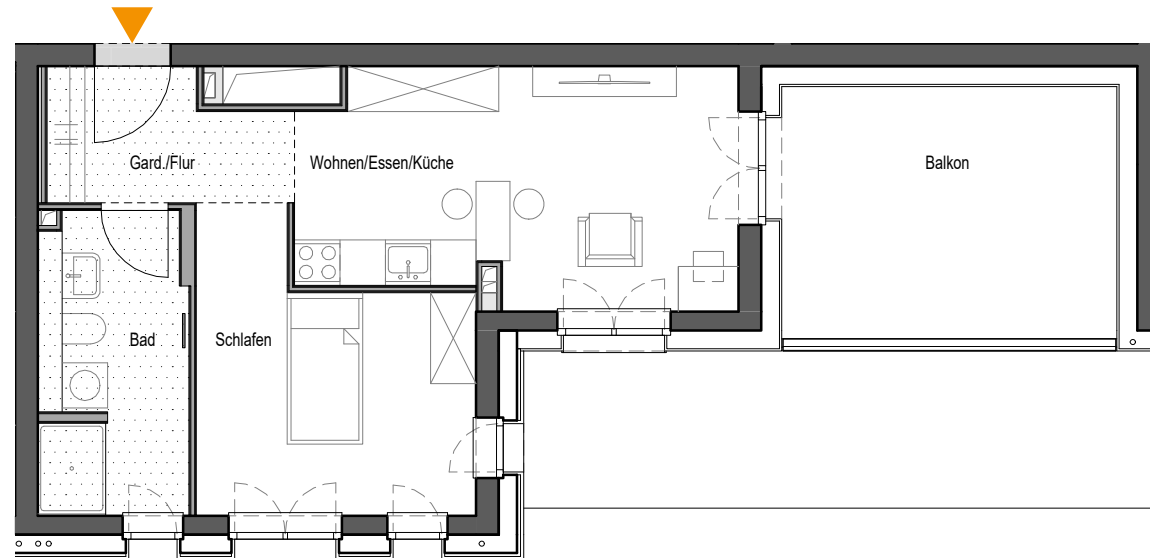

FRANKLIN  
SKY HOME

**WE 90 11. OG**

**1 ZIMMER**

Wohnen/ Essen/Küche	19,6 m <sup>2</sup>
Schlafen	11,7 m <sup>2</sup>
Bad	7,7 m <sup>2</sup>
Garderobe/Flur	3,5 m <sup>2</sup>
Balkon (25%)	3,7 m <sup>2</sup>

**gesamt 46,2 m<sup>2</sup>\***

0 1 2 3 4 5 m

 Abhangdecke