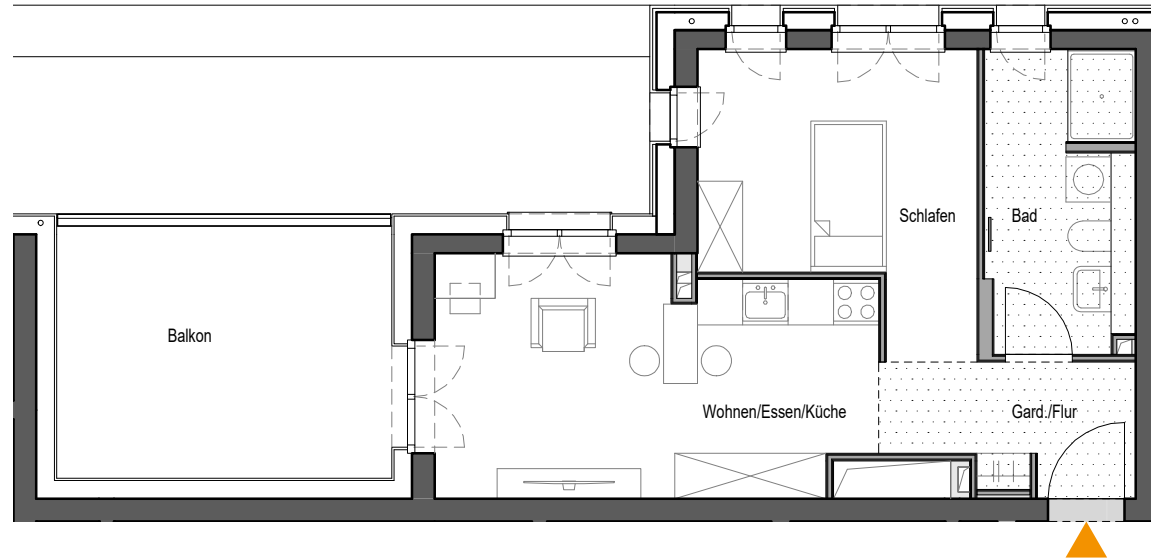

FRANKLIN
SKY HOME

WE 87 11. OG

1 ZIMMER

Wohnen/ Essen/Küche	19,6 m ²
Schlafen	11,7 m ²
Bad	7,7 m ²
Garderobe/Flur	3,6 m ²
Balkon (25%)	3,7 m ²

gesamt 46,3 m²*

 Abhangendecke

* Aufgrund von Rundungsdifferenzen können vereinzelt Abweichungen vorkommen.