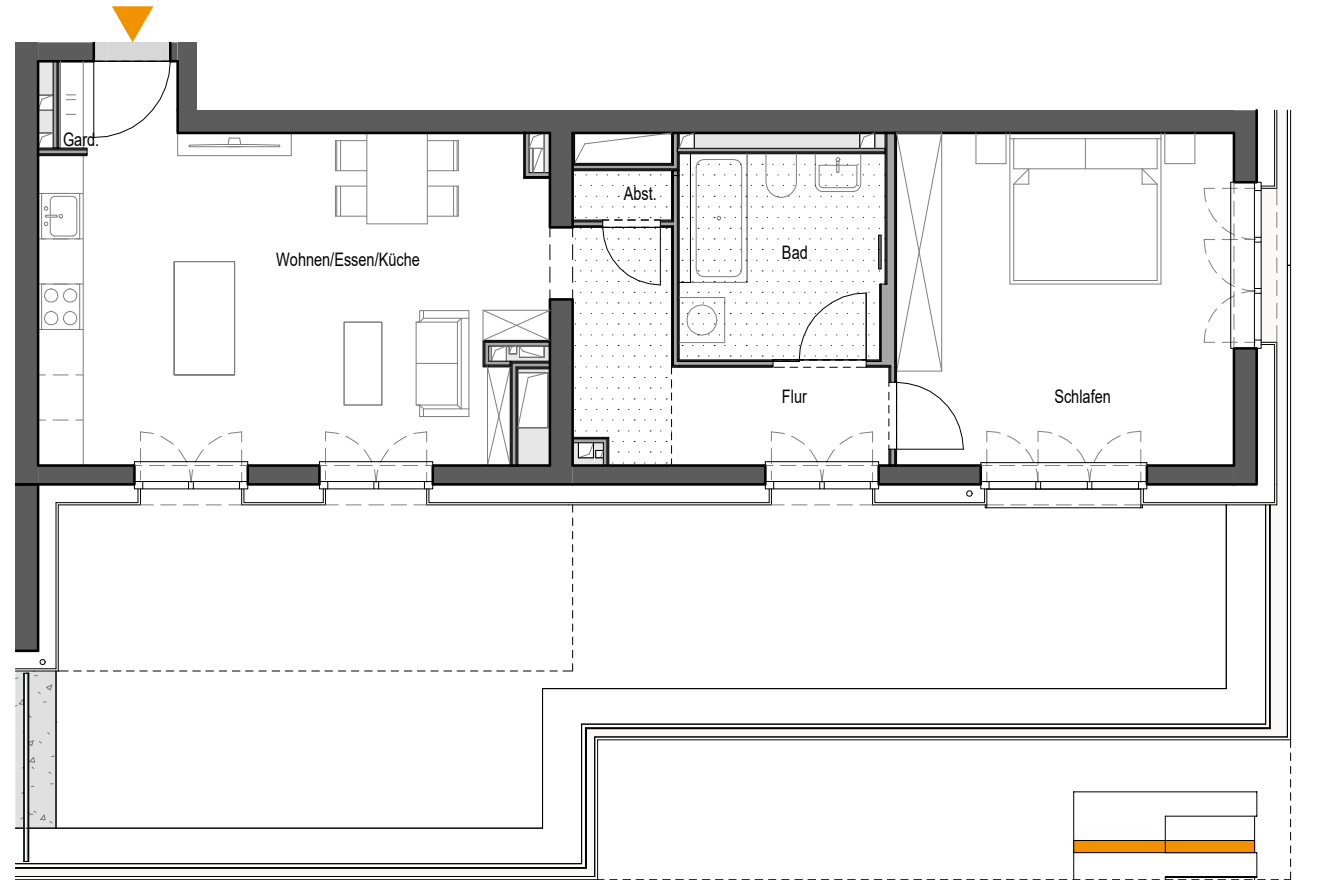

FRANKLIN
SKY HOME

WE 83 10. OG

2 ZIMMER

Wohnen/ Essen/Küche	29,5 m ²
Schlafen	19,6 m ²
Bad	7,3 m ²
Abstellraum	0,8 m ²
Garderobe	0,4 m ²
Flur	7,9 m ²
Dachterrasse (25%)	8,6 m ²
Dachterrasse (50%)	7,2 m ²
gesamt	81,2 m²*

 Abhangendecke

0 1 2 3 4 5 m

* Aufgrund von Rundungsdifferenzen können vereinzelt Abweichungen vorkommen.