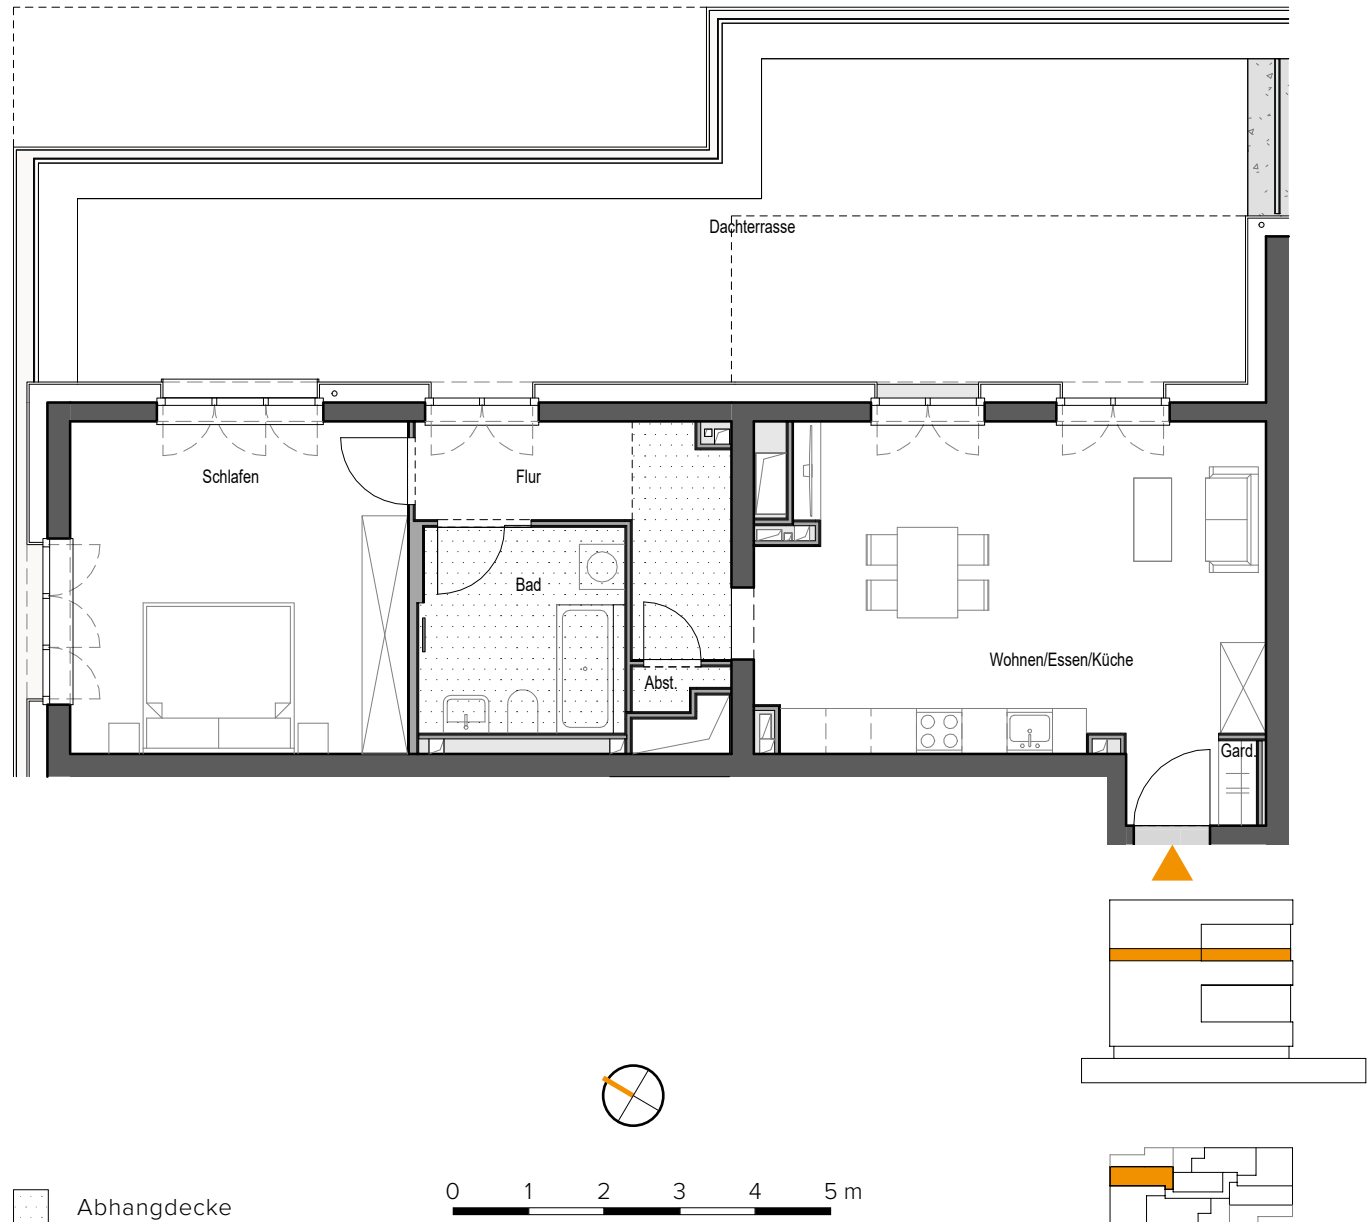

FRANKLIN  
SKY HOME

**WE 80 10. OG**

**2 ZIMMER**

Wohnen/ Essen/Küche	29,3 m <sup>2</sup>
Schlafen	19,6 m <sup>2</sup>
Bad	7,3 m <sup>2</sup>
Abstellraum	0,6 m <sup>2</sup>
Garderobe	0,5 m <sup>2</sup>
Flur	7,9 m <sup>2</sup>
Dachterrasse (25%)	8,5 m <sup>2</sup>
Dachterrasse (50%)	7,2 m <sup>2</sup>
<b>gesamt</b>	<b>80,9 m<sup>2</sup>*</b>

\* Aufgrund von Rundungsdifferenzen können vereinzelt Abweichungen vorkommen.