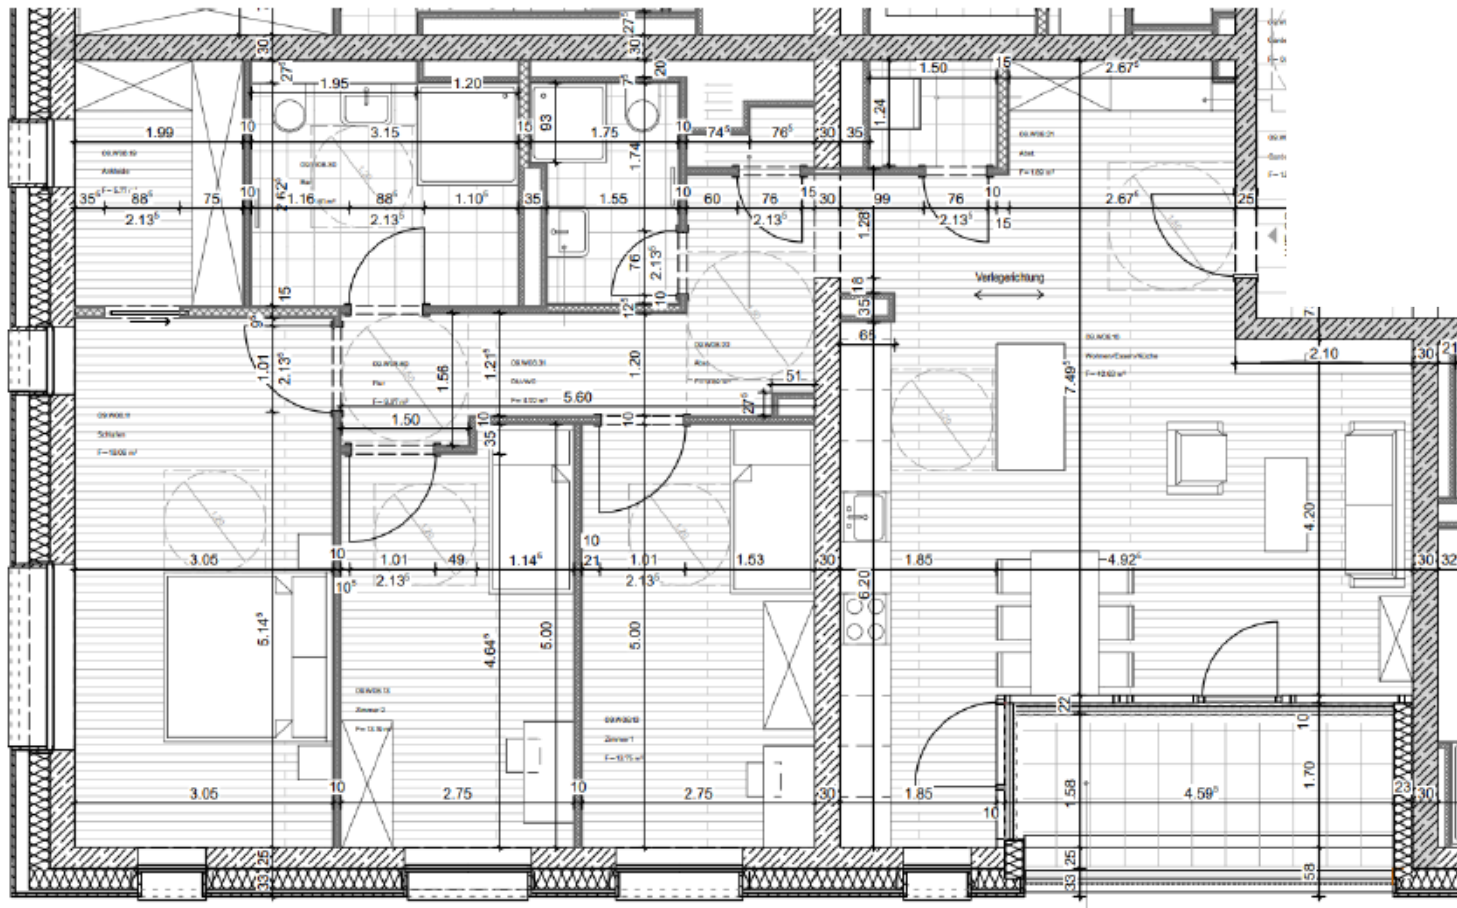

FRANKLIN  
SKY HOME

Diese Wohnung ist nach DIN 18040-2  
barrierefrei gestaltet.