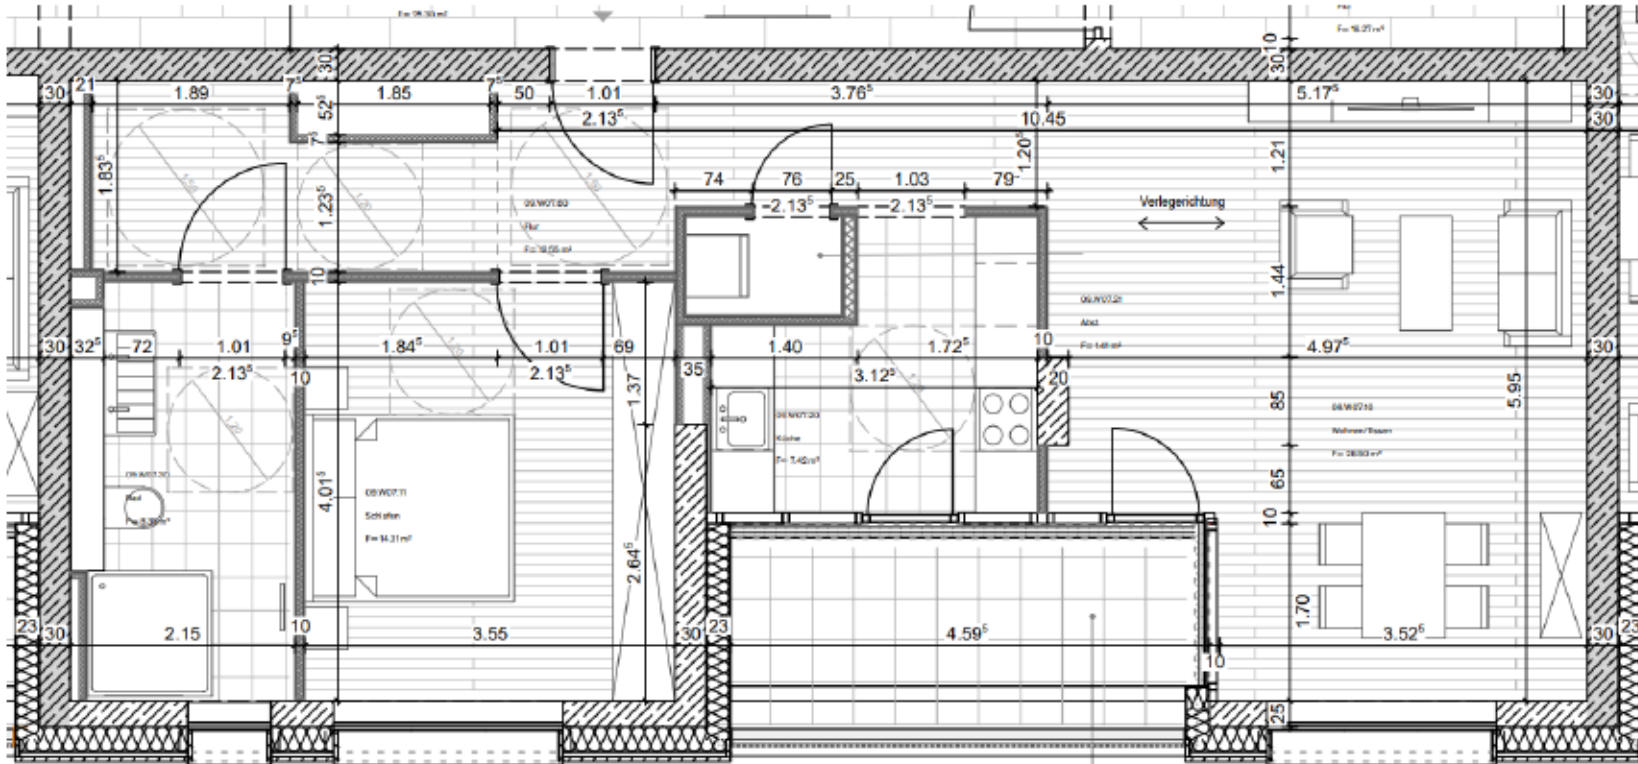

FRANKLIN
SKY HOME

Wohnung 78

Diese Wohnung ist nach DIN 18040-2
barrierefrei gestaltet.