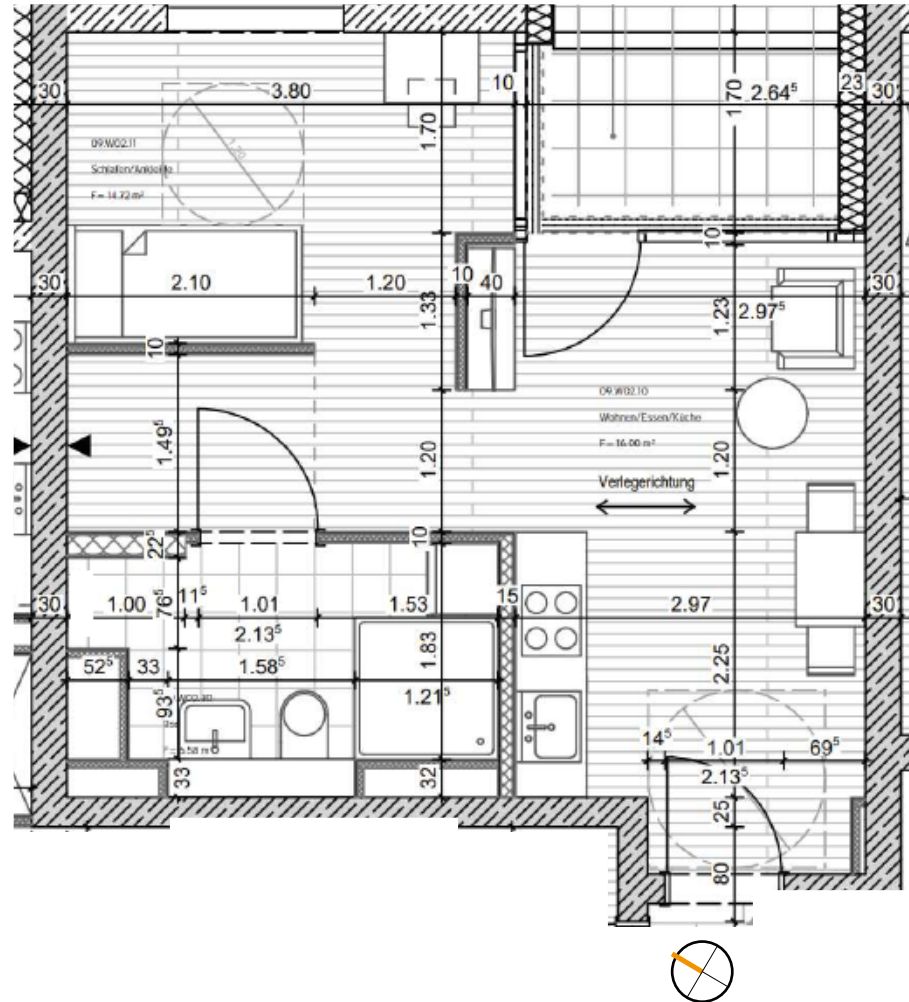

# Wohnung 73

Diese Wohnung ist nach DIN 18040-2  
barrierefrei gestaltet.