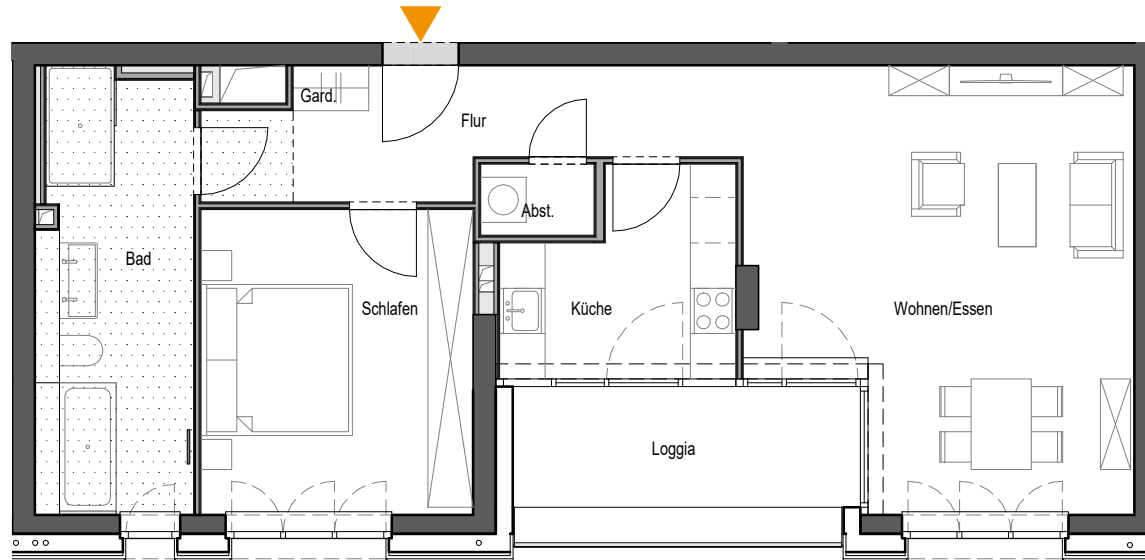

FRANKLIN
SKY HOME

WE 70 8. OG

2 ZIMMER

Wohnen/ Essen	28,4 m ²
Küche	7,4 m ²
Schlafen	14,5 m ²
Bad	11,8 m ²
Abstellraum	1,4 m ²
Garderobe	0,6 m ²
Flur	8,6 m ²
Loggia (50%)	3,6 m ²
gesamt	76,2 m²*

0 1 2 3 4 5 m

 Abhangdecke