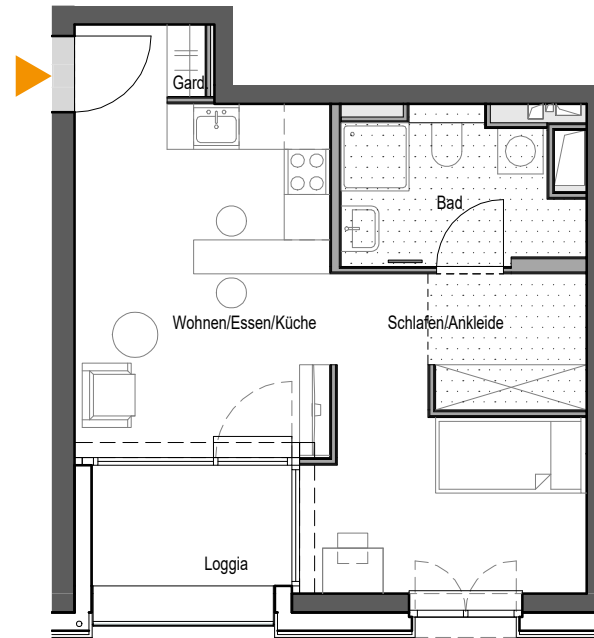

FRANKLIN
SKY HOME

WE 69 8. OG

1 ZIMMER

Wohnen/ Essen/Küche	17,1 m ²
Schlafen/ Ankleide	14,4 m ²
Bad	5,7 m ²
Garderobe	0,5 m ²
Loggia (50%)	2,1 m ²
gesamt	39,7 m²*

0 1 2 3 4 5 m

 Abhangendecke