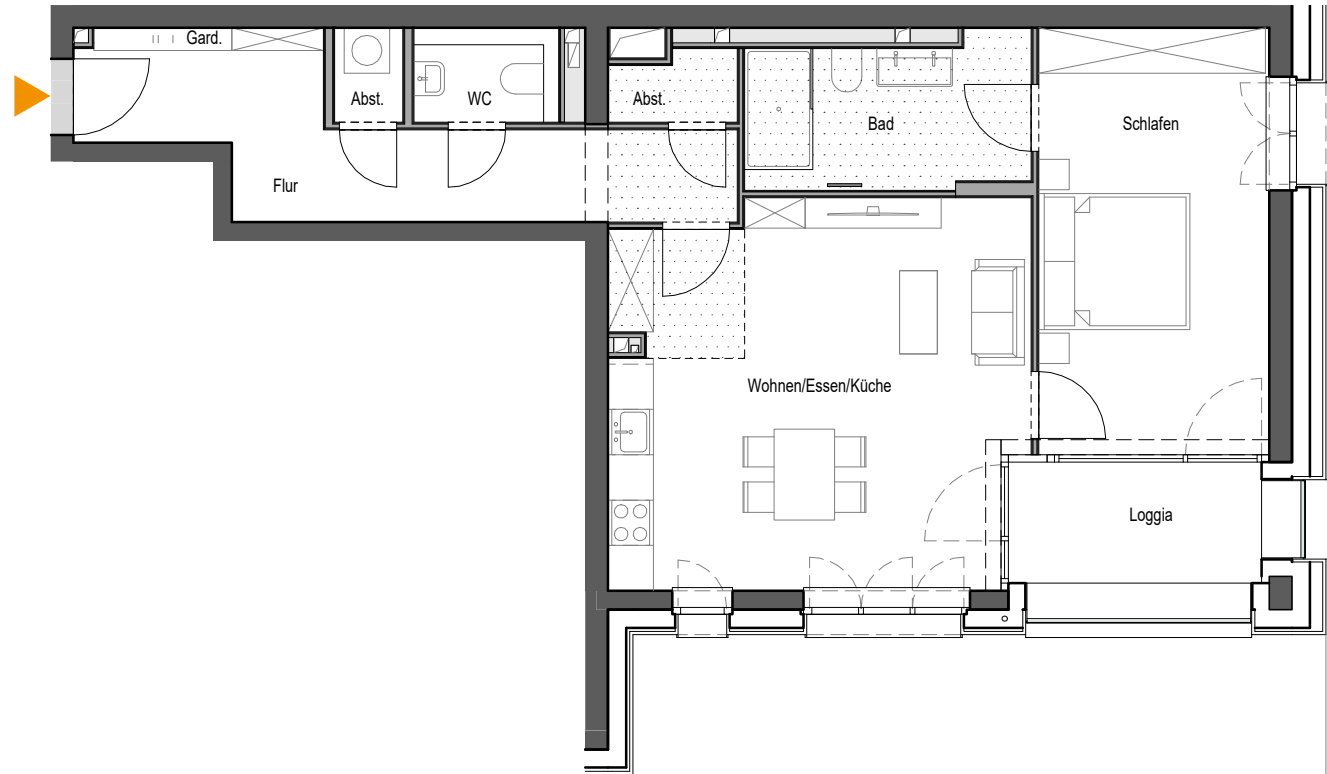

FRANKLIN  
SKY HOME

**WE 68 8. OG**

**2 ZIMMER**

Wohnen/ Essen/Küche	27,3 m <sup>2</sup>
Schlafen	17,1 m <sup>2</sup>
Bad	7,2 m <sup>2</sup>
WC	2,4 m <sup>2</sup>
Abstellraum	1,1 m <sup>2</sup>
Abstellraum	1,4 m <sup>2</sup>
Garderobe	0,9 m <sup>2</sup>
Flur	11,9 m <sup>2</sup>
Loggia (50%)	2,6 m <sup>2</sup>
<b>gesamt</b>	<b>71,9 m<sup>2</sup>*</b>

 Abhangendecke

\* Aufgrund von Rundungsdifferenzen können vereinzelt Abweichungen vorkommen.