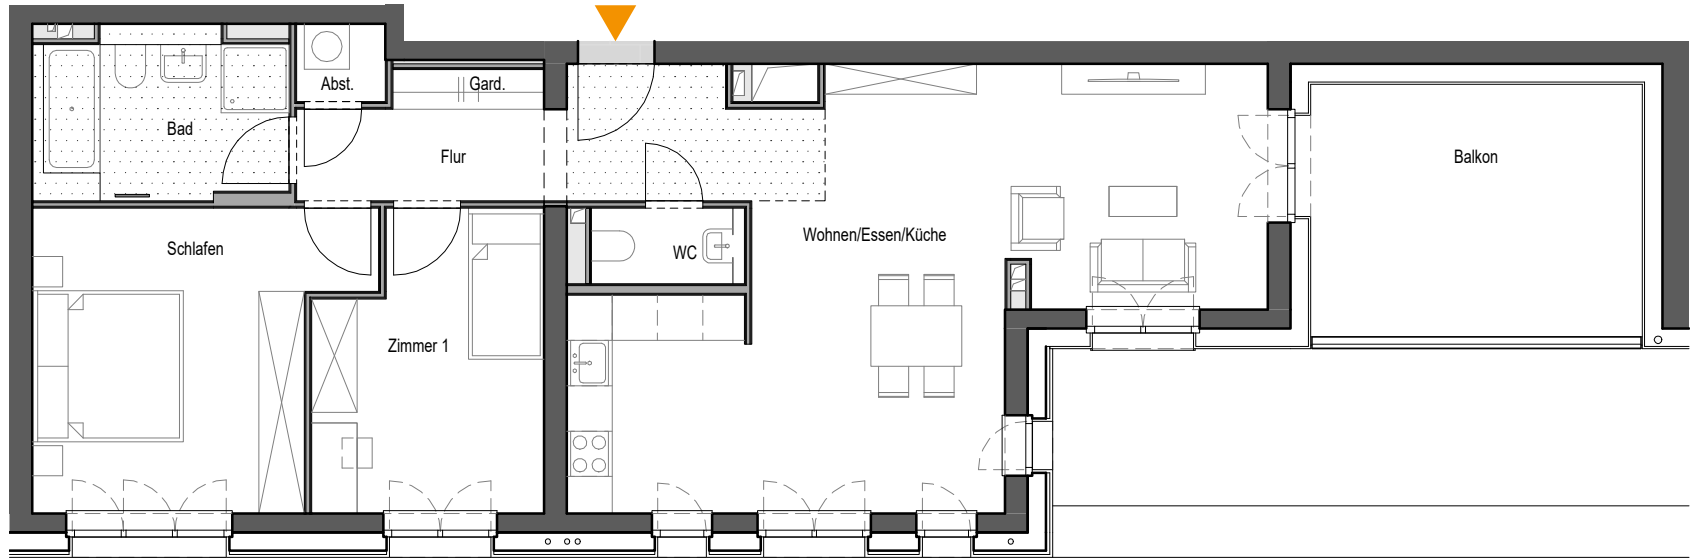

FRANKLIN
SKY HOME

WE 62 7. OG

3 ZIMMER

Wohnen/ Essen/Küche	37,7 m ²
Schlafen	15,5 m ²
Zimmer 1	11,2 m ²
Bad	7,3 m ²
WC	2,0 m ²
Abstellraum	1,2 m ²
Garderobe	1,0 m ²
Flur	8,1 m ²
Balkon (25%)	3,6 m ²
gesamt	87,5 m²*

 Abhangendecke

0 1 2 3 4 5 m

* Aufgrund von Rundungsdifferenzen können vereinzelt Abweichungen vorkommen.