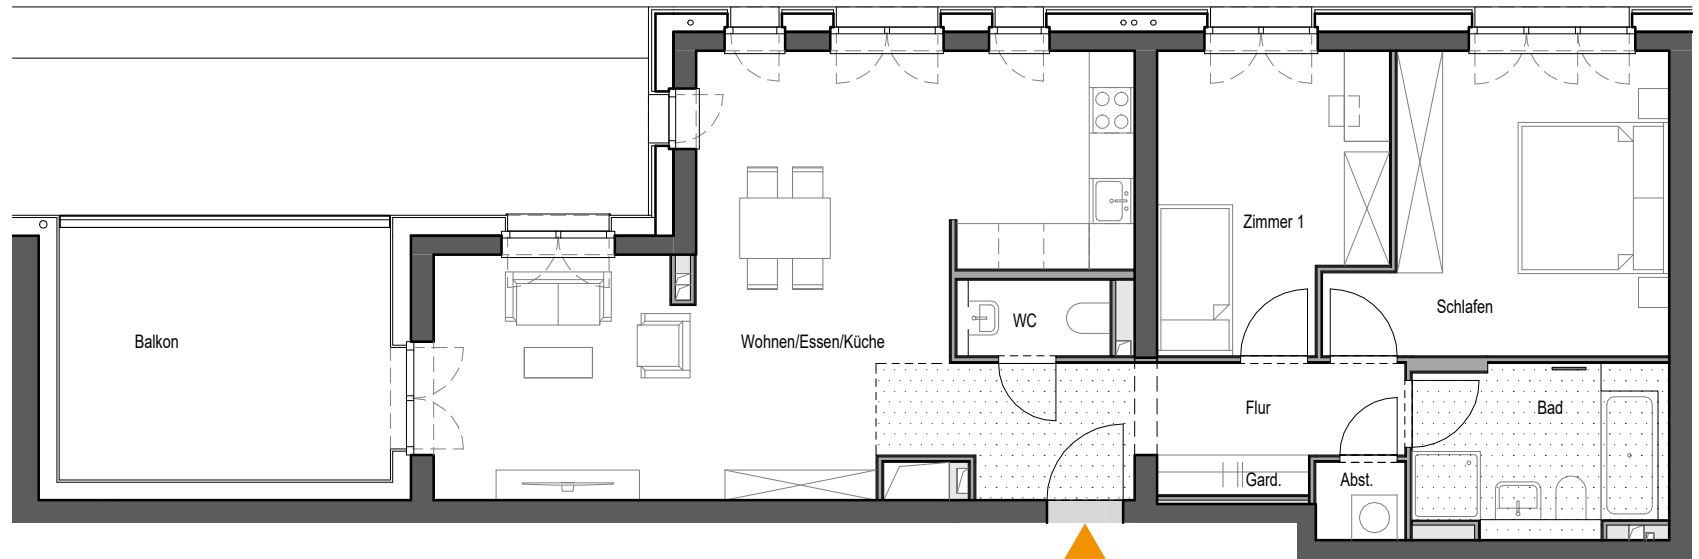

FRANKLIN
SKY HOME

WE 59 7. OG

3 ZIMMER

Wohnen/ Essen/Küche	37,7 m ²
Schlafen	15,5 m ²
Zimmer 1	11,2 m ²
Bad	7,3 m ²
WC	2,0 m ²
Abstellraum	1,2 m ²
Garderobe	1,0 m ²
Flur	8,1 m ²
Balkon (25%)	3,6 m ²

gesamt 87,5 m²*

 Abhangendecke

0 1 2 3 4 5 m

* Aufgrund von Rundungsdifferenzen können vereinzelt Abweichungen vorkommen.