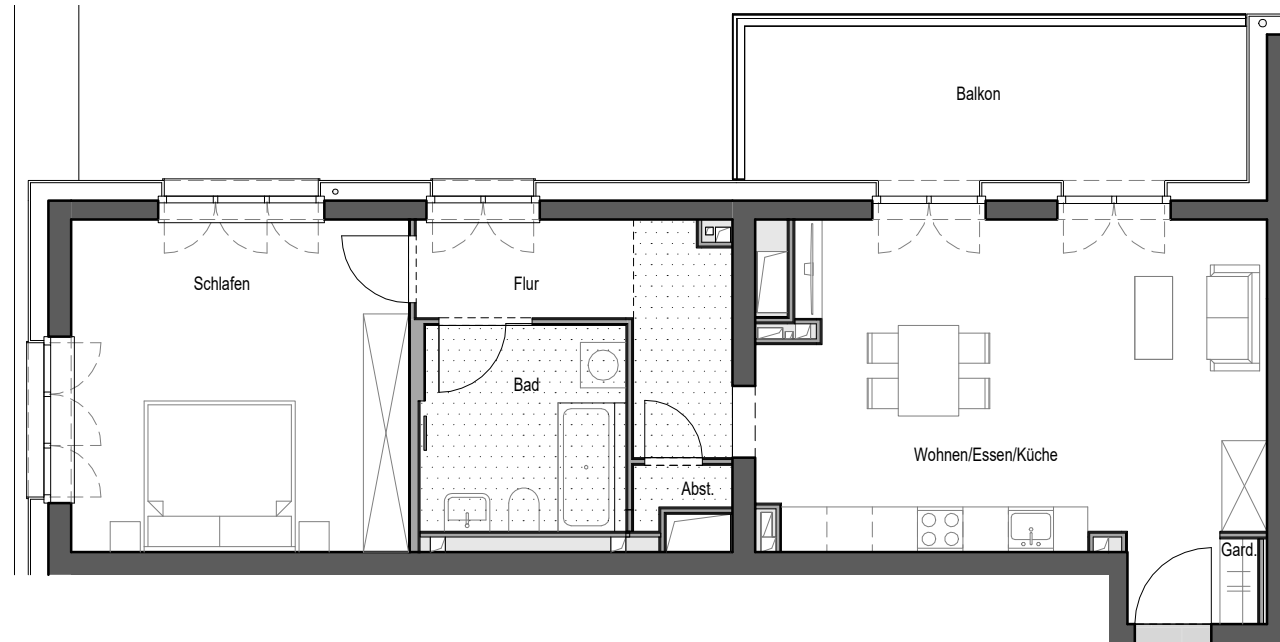

FRANKLIN
SKY HOME

WE 58 7. OG

2 ZIMMER

Wohnen/ Essen/Küche	29,3 m ²
Schlafen	19,6 m ²
Bad	7,3 m ²
Abstellraum	0,8 m ²
Garderobe	0,5 m ²
Flur	7,9 m ²
Balkon (25%)	3,3 m ²

gesamt 68,7 m²*

0 1 2 3 4 5 m

 Abhangendecke