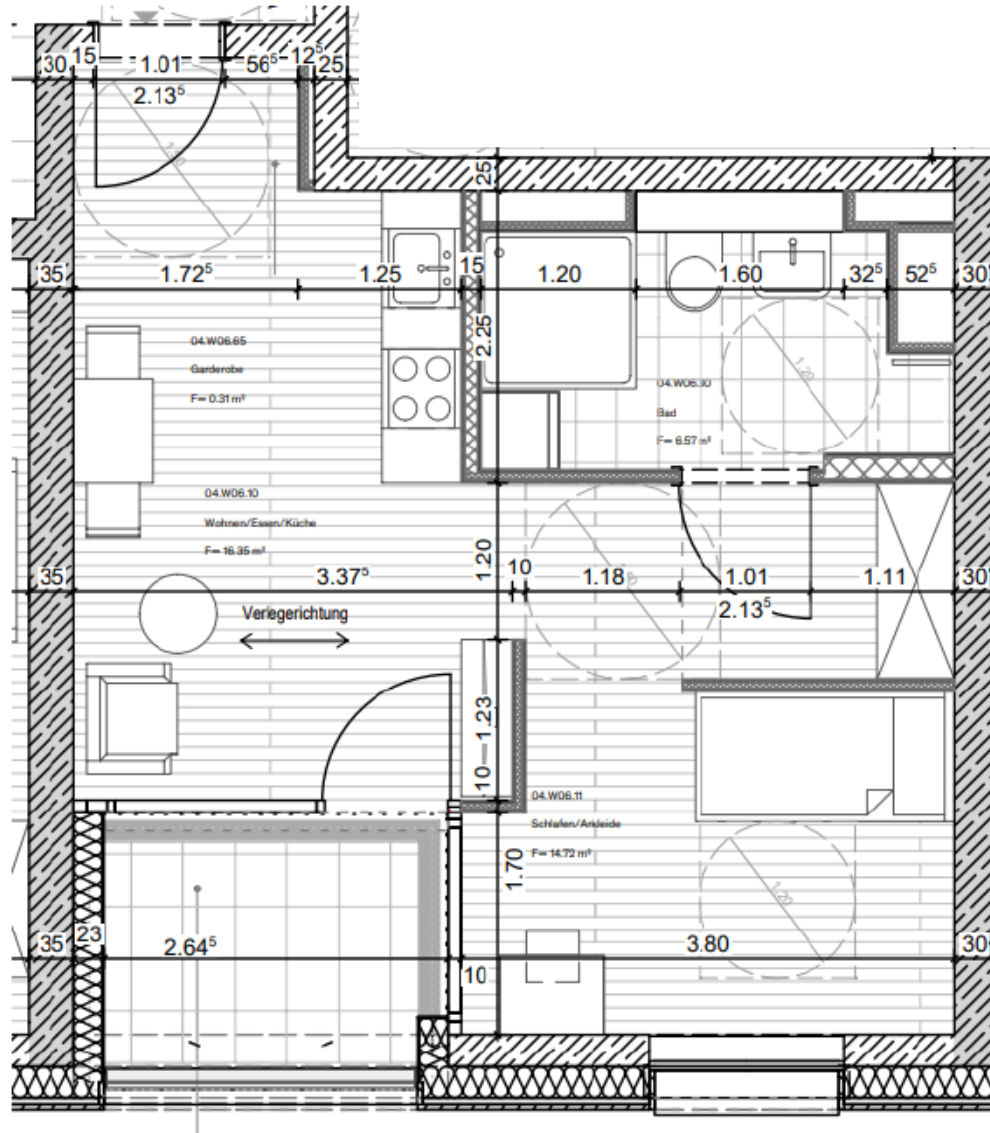

FRANKLIN
SKY HOME

Wohnung 43

Diese Wohnung ist nach DIN 18040-2
barrierefrei gestaltet.