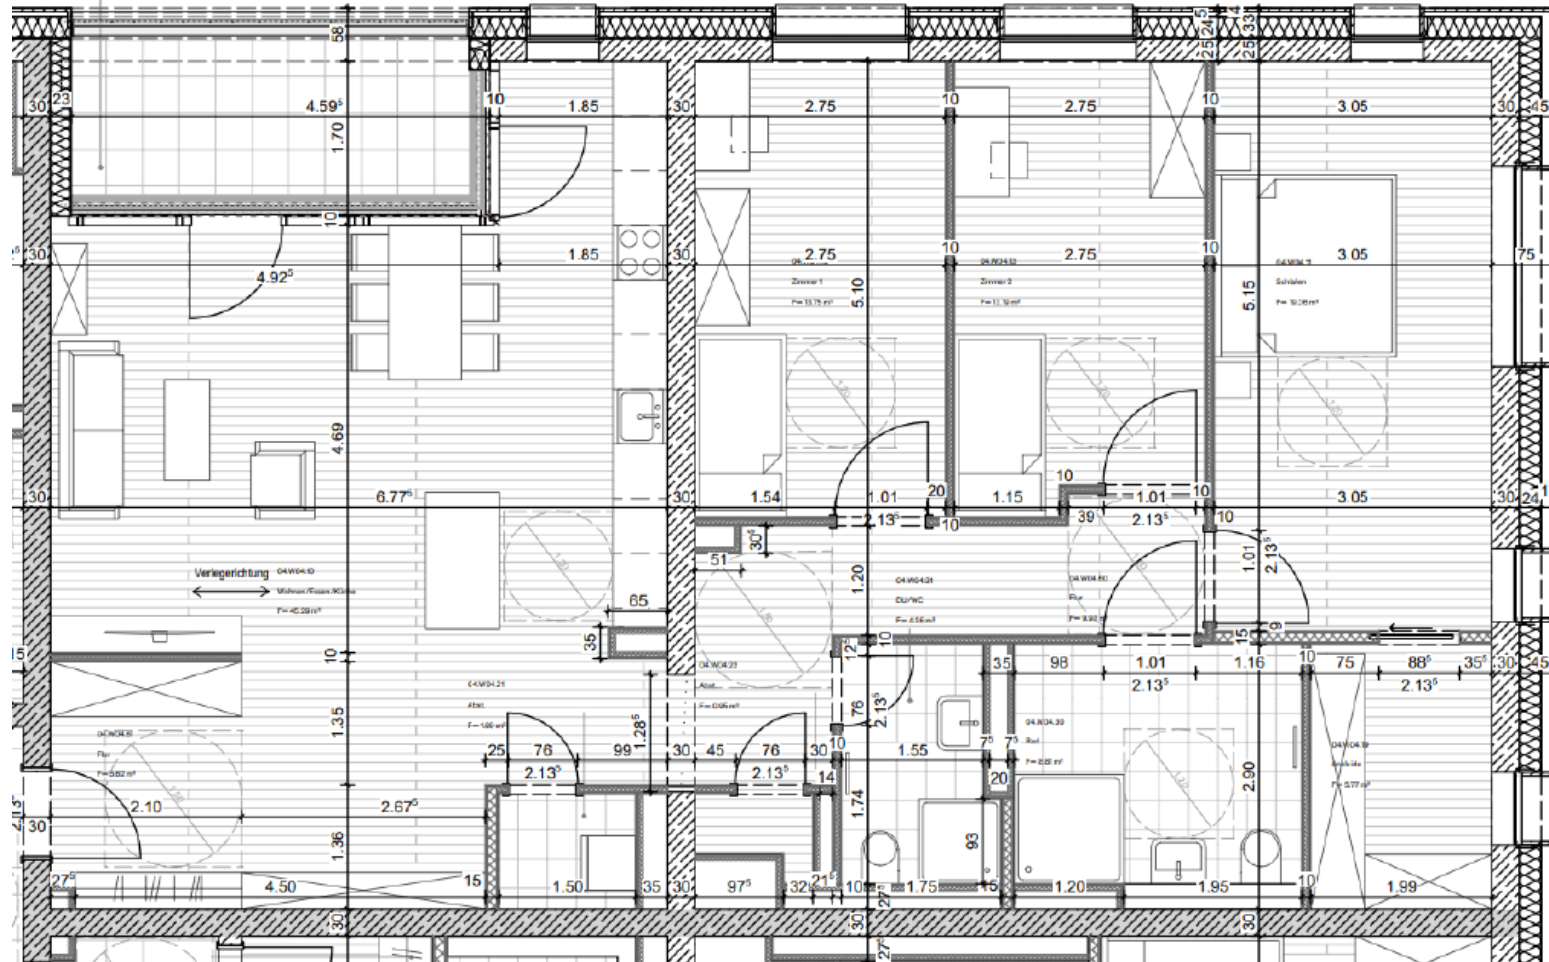

FRANKLIN  
SKY HOME

Diese Wohnung ist nach DIN 18040-2  
barrierefrei gestaltet.