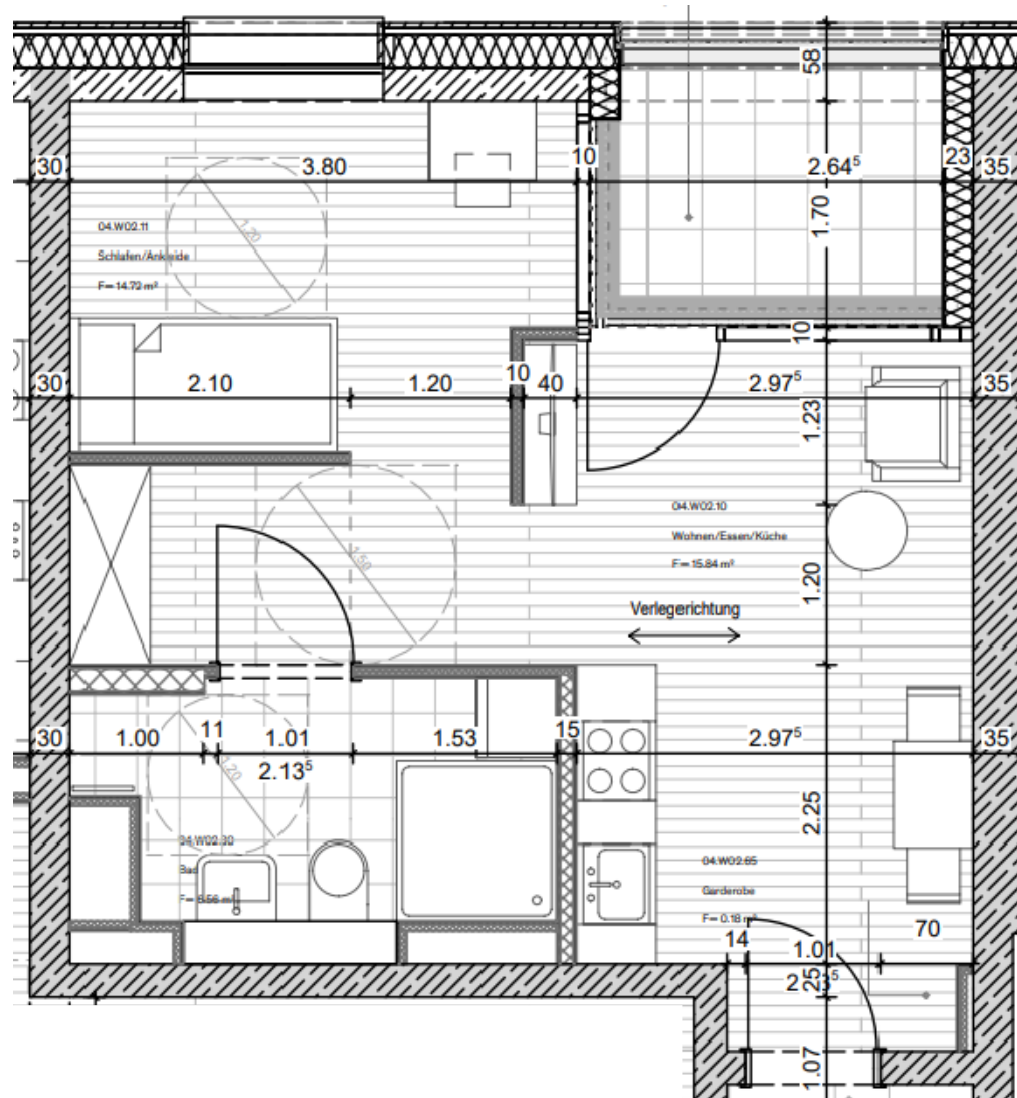

FRANKLIN
SKY HOME

Wohnung 39

Diese Wohnung ist nach DIN 18040-2
barrierefrei gestaltet.