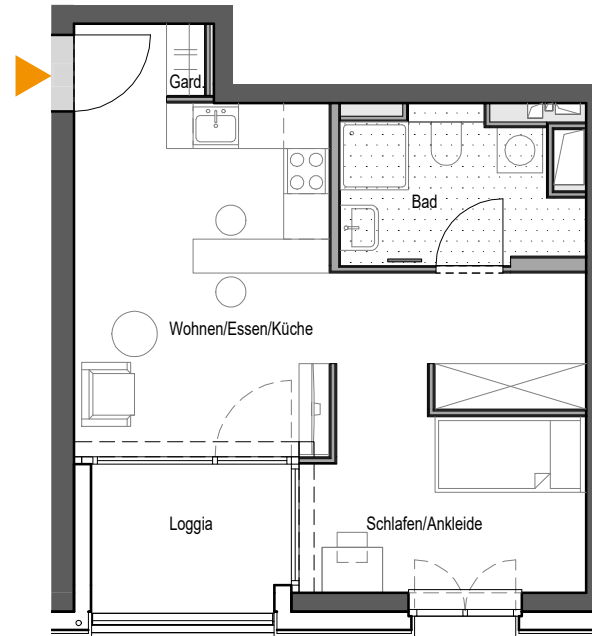

FRANKLIN
SKY HOME

WE 111 14. OG

1 ZIMMER

Wohnen/ Essen/Küche	17,1 m ²
Schlafen/ Ankleide	14,4 m ²
Bad	5,7 m ²
Garderobe	0,5 m ²
Loggia (50%)	2,5 m ²
gesamt	40,2 m²*

0 1 2 3 4 5 m

 Abhangendecke