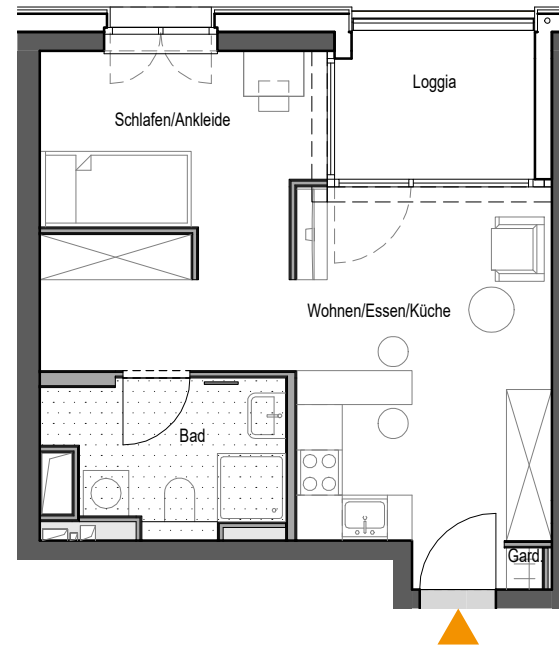

FRANKLIN
SKY HOME

WE 107 14. OG

1 ZIMMER

Wohnen/
Essen/Küche 16,6 m²

Schlafen/
Ankleide 14,4 m²

Bad 5,7 m²

Garderobe 0,3 m²

Loggia (50%) 2,5 m²

gesamt 39,5 m²*

0 1 2 3 4 5 m

 Abhangendecke