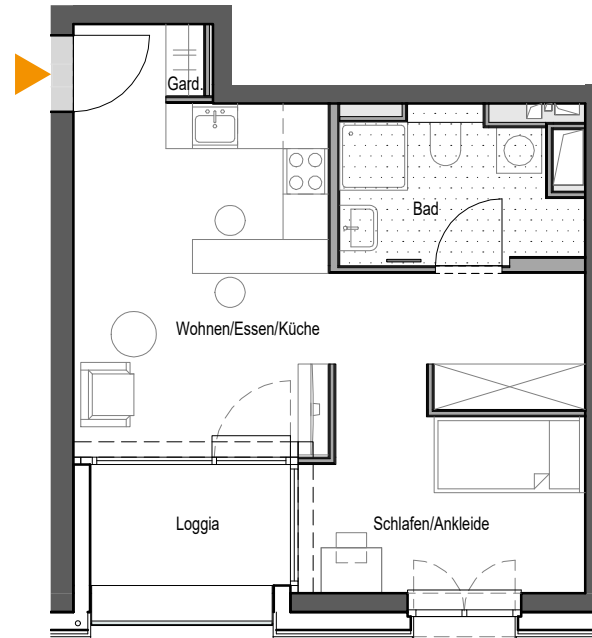

FRANKLIN
SKY HOME

WE 103 13. OG

1 ZIMMER

Wohnen/ Essen/Küche	17,1 m ²
Schlafen/ Ankleide	14,4 m ²
Bad	5,7 m ²
Garderobe	0,5 m ²
Loggia (50%)	2,1 m ²
gesamt	39,7 m²*

0 1 2 3 4 5 m

 Abhangendecke